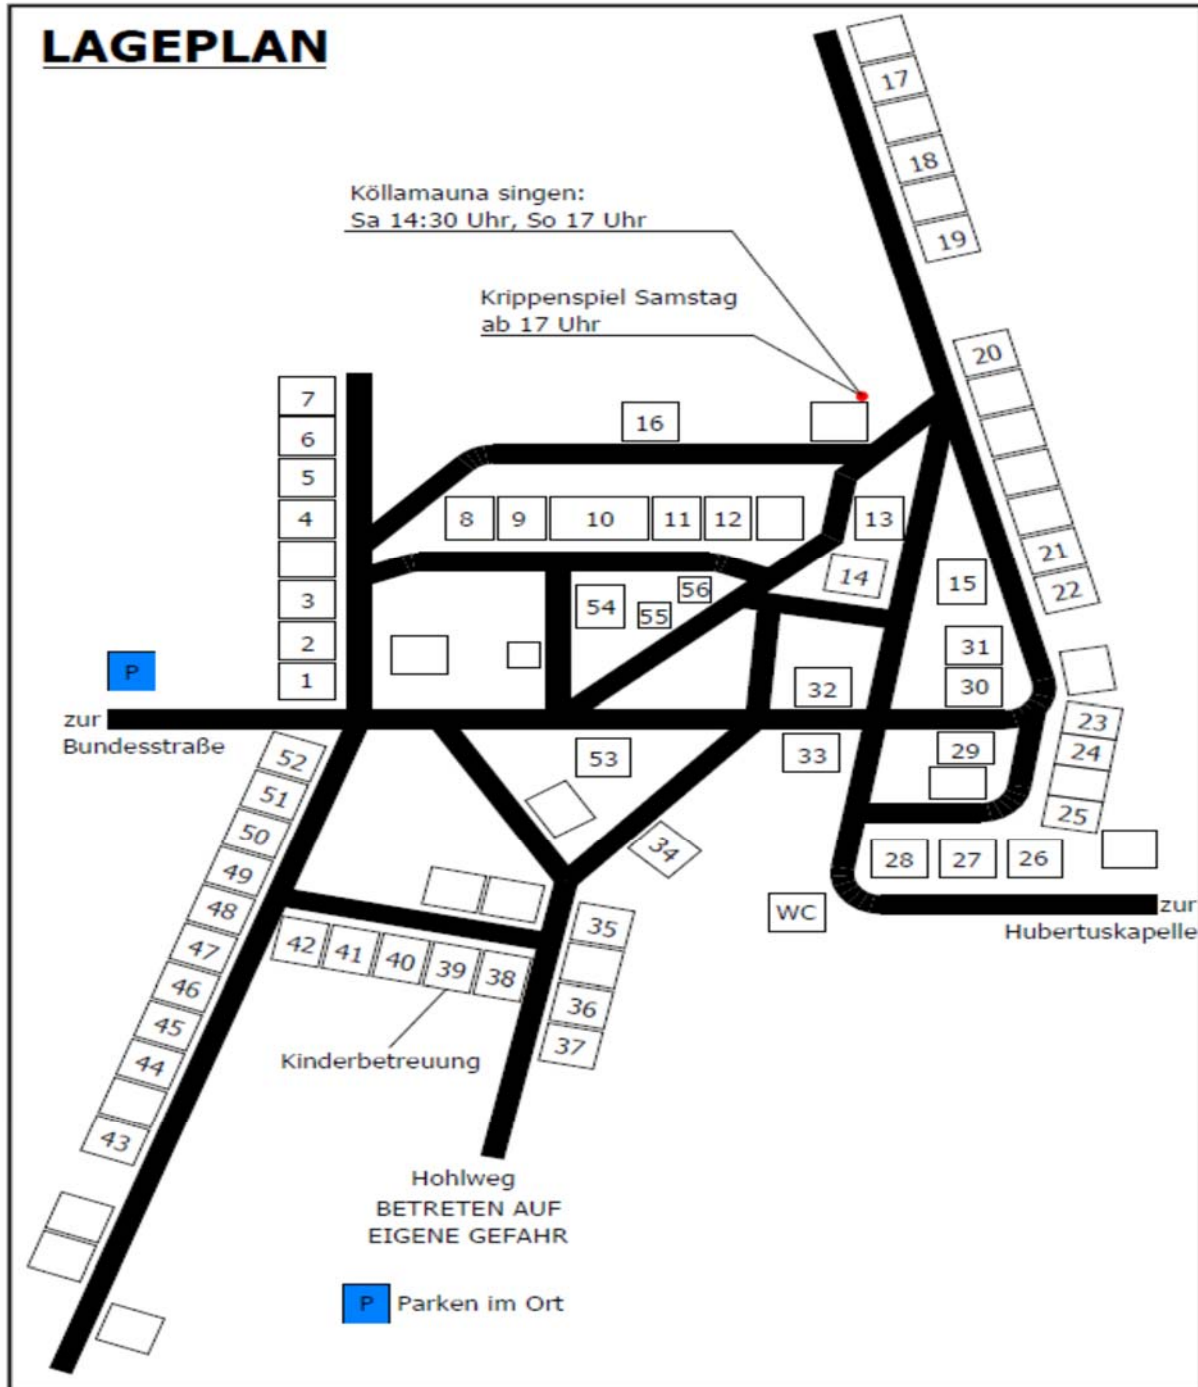

LAGEPLAN

Betretten der gesamten Anlage auf eigene Gefahr !

Unterstinkenbrunner Adventmarkt 2019

*in der
Loamgrui*

*Adventstimmung erleben
und genießen in den
Kellern von
Unterstinkenbrunn*

30.11.2019 12⁰⁰ – 19⁰⁰ Uhr