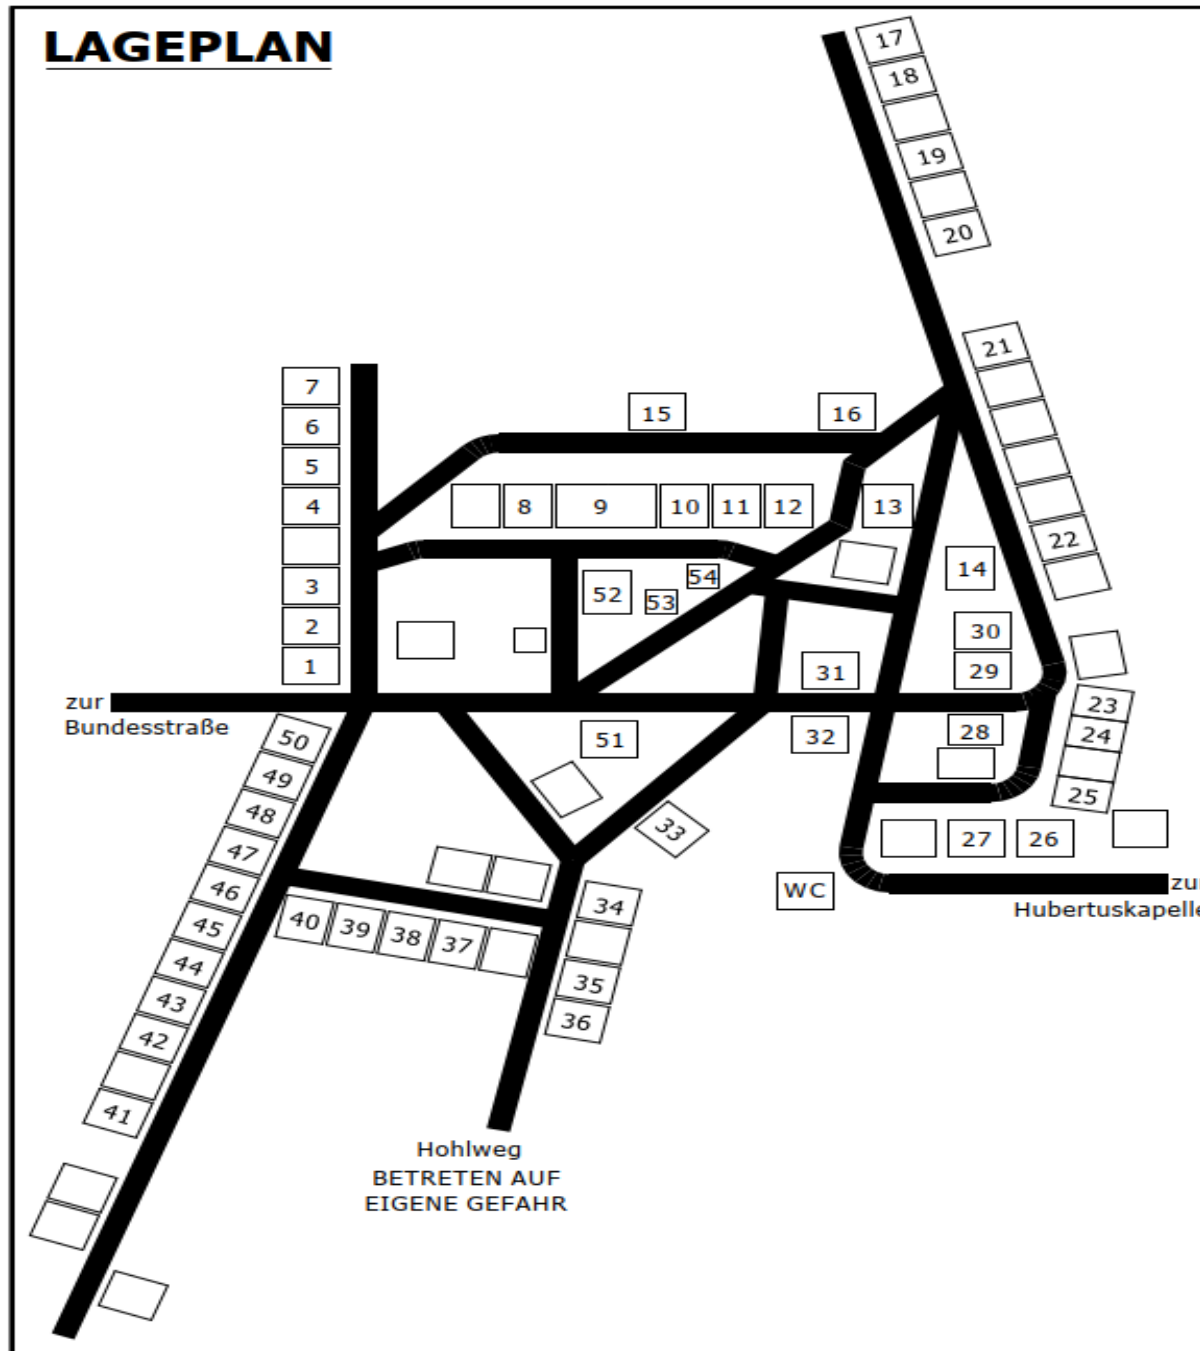

# *Unterstinkenbrunner Adventmarkt 2024*

*in der  
Loamgrui*

*Adventstimmung erleben  
und genießen in den  
Kellern von  
Unterstinkenbrunn*

*30.11.2024 12<sup>00</sup> – 19<sup>00</sup> Uhr*

*01.12.2024 12<sup>00</sup> – 19<sup>00</sup> Uhr*

**Betretten der gesamten Anlage auf eigene Gefahr !**